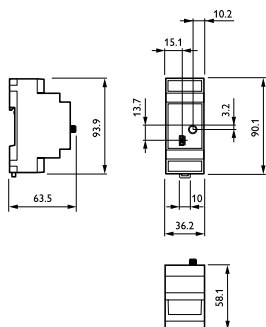

Produktdata

Produktdata	
Fullständig produktkod	871829154744000
Beställningsproduktnamn	LCN7310/00 Starsense Wireless SC RF mod.
EAN/UPC – Produkt	8718291547440
Beställningsnummer	54744000
Räknare – Antal per förpackning	1

Räknare - antal förpackningar per kartong	1
Materialnummer (12NC)	913700342404
Nettovikt (stycke)	52,430 g

Starsense Wireless

Måttskiss

Starsense Wireless