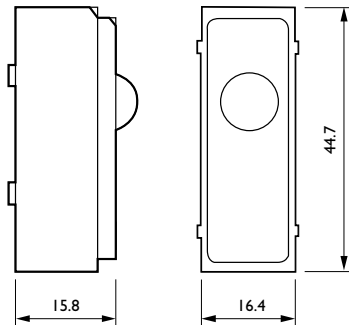

Luminaire Based Accessoires

Måttskiss

Product

LRM8119/00 Lum Based Ext Sensor 100cm

LRM8119/00 LUM BASED EXT SENSOR 100CM