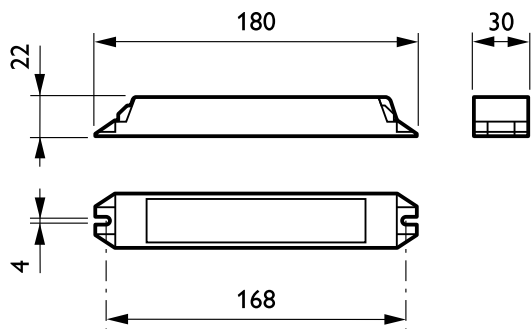

ActiLume Wireless

Desenho dimensional

Product

LLC1681/10 ActiLume Wireless 1-10V SB

LLC1681/10 ActiLume Wireless 1-10V SB