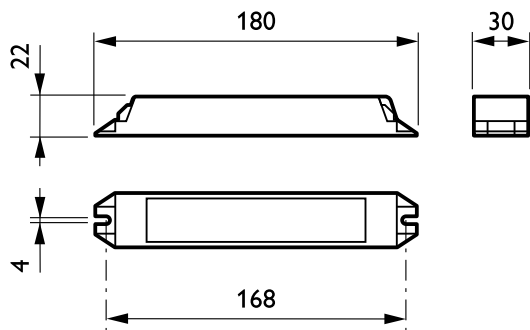

Måttskiss

Product
LLC1681/10 ActiLume Wireless 1-10V SB

LLC1681/10 ActiLume Wireless 1-10V SB