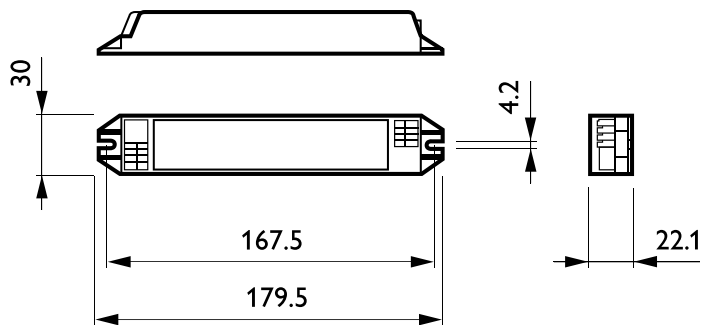

ActiLume DALI

Чертеж размеров

LLC1663/00 ActiLume DALI gen2