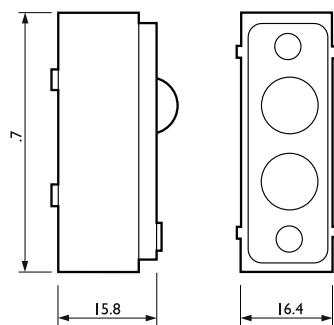

二维绘图

LRI1663/00 ActiLume gen2 Multi-Sensor