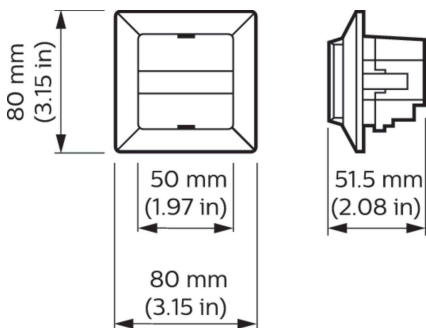

OccuSwitch

LRM1033/00 OS Mov Det Switch 2w WR DIN

OccuSwitch – это датчик движения со встроенным выключателем. Он позволяет выключать освещение в пустом помещении, и экономить до 30% на электроэнергии. OccuSwitch может переключать любую нагрузку до 6 А и контролировать помещения площадью от 20 до 25 м². Съемный сетевой разъем обеспечивает простоту установки и монтажа OccuSwitch на потолке. Для упрощения, ускорения и правильной установки доступен отдельный кабель Wieland

Данные о продукции

Данные об изделии	
Название продукта для заказа	LRM1033/00 OS Mov Det Switch 2w WR DIN
Полное название продукта	LRM1033/00 OS Mov Det Switch 2w WR DIN
Полный код продукта	871869644227200
Код заказа	913700359703
Материал № (12NC)	913700359703

Нумератор — количество на упаковку	1
EAN/UPC — продукт/короб	8718696442272
Нумератор — упаковок на внешний короб	1
EAN/UPC — короб	8718696442289

Чертеж размеров

Product
LRM1033/00 OS Mov Det Switch 2w WR DIN