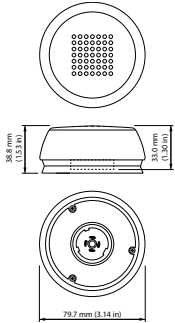

Produkt Daten

Produkt Daten		Anzahl pro Umverpackung	
Gesamt-Produktcode	871869672065300	24	
Bestell-Produktname	LLC7270/00 CityTouch OLC COM SR DG	Material-Nr. (12NC)	913700392903
EAN/UPC - Produkt	8718696720653	Nettogewicht (Einzelteil)	0,094 kg
Bestellcode	72065300		
Anzahl pro Verpackung	1		

Abmessungsskizzen

LLC7270/00 CityTouch OLC COM SR DG