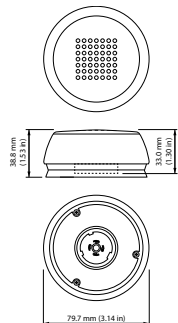

Rozměrové výkresy

LLC7271/00 CityTouch OLC COM SR LG