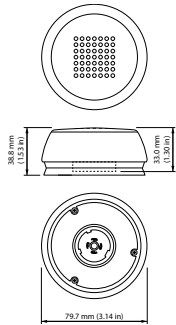

Abmessungsskizzen

LLC7271/00 CityTouch OLC COM SR LG