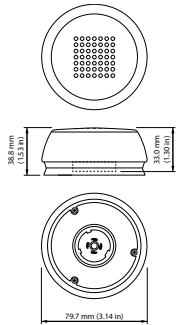

Disegno tecnico

LLC7271/00 CityTouch OLC COM SR LG