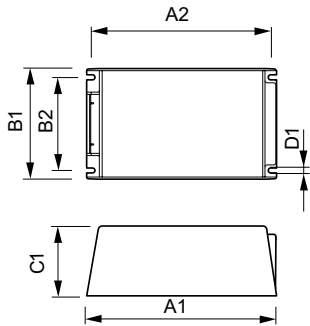

HID-PrimaVision CDM (keskiteho)

Ohjelmoitavat himmennysvaihtoehdot	-
Mekaaniset tiedot ja runko	
Runko	/S
Hyväksyntä ja käyttökohteet	
Valaisimen IP-luokitus	34
Ylijännitesuojaus 400 Vac	5 min
Aktiivinen lämpösuojaus	Yes
Turvallisuusstandardi	EN60928, 60926
Laatustandardi	ISO 9000:2000
Ympäristöstandardi	ISO 14001
Harmonisten yliaaltojen standardi	IEC 61000-3-2
Tärinästandardi	IEC 68-2-6 Fc (10-150Hz, 2G)
Hidasteet, vakio	IEC 68-2-29 Eb (10G/16ms)
Kosteusstandardi	EN 61347-2-12 clause 11

Hyväksyntämerkinnät	CE merkintä ENEC sertifiikaatti CB sertifiikaatti
Humina ja äänitaso	37 dB(A)
Tuotetiedot	
Koko tuotekoodi	872790084311800
Tilastuotteen nimi	HID-PV 315 /S CDM 220-240V 50/60Hz
EAN/UPC – tuote	8711500880888
Tilauskoodi	84311800
Sähkönumero	4008035
Osoittaja – määrä/pakkaus	1
Osoittaja – pakkauksia ulommassa laatikossa	4
Materiaalinumero (12NC)	913700639466
Nettopaino (kappale)	2,500 kg

Mittapiirros

HID-PV 315 /S CDM 220-240V 50/60Hz

Product	D1	C1	A1	A2	B1	B2
HID-PV 315 /S CDM 220-240V 50/60Hz	4,2 mm	60,0 mm	215,0 mm	204,5 mm	128,5 mm	111,5 mm