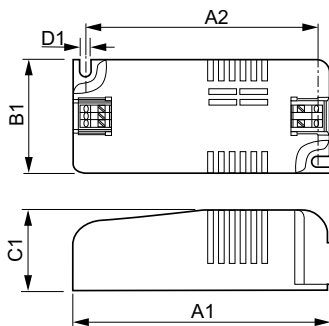

PrimaVision Mini for CDM

T-Case max. (max)	85 °C
Mekanik och armaturhus	
Armaturhus	Standard
Användning och godkännande	
Aktivt temperaturskydd	Yes
EMI 9 kHz ... 300 MHz	CISPR 15 version 7.2
Vibrationsstandard	IEC60068-2-6 F c
Standard för stötar	IEC 60068-2-29 Eb
Godkännandemärkningar	F-märkning CE-märkning ENEC-certifikat CB-certifikat
Brum- och ljudnivå	Inaudible

Produktdata

Fullständig produktkod	872790077128200
Beställningsproduktnamn	HID-PV m PGJ5 20/S CDM HPF 220-240V
EAN/UPC – Produkt	8711500881885
Beställningsnummer	77128200
E-nummer	7981710
Räknare – Antal per förpackning	1
Räknare – antal förpackningar per kartong	12
Materialnummer (12NC)	913700656766
Nettovikt (stycke)	0,168 kg

Måttskiss

HID-PV m PGJ5 20/S CDM HPF 220-240V

Product	D1	C1	A1	A2	B1
HID-PV m PGJ5 20/S CDM HPF 220-240V	4,2 mm	30,0 mm	97,3 mm	88,3 mm	43,3 mm