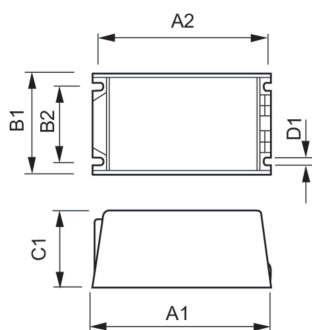

Чертеж размеров

Product	D1	C1	A1	A2	B1	B2
HID-DV PROG Xt 210 CDMe/CPO C2 208-277V	4,8 мм	58,0 мм	169,0 мм	156,0 мм	100,0 мм	81,5 мм