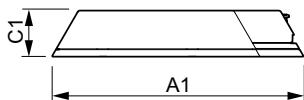

PrimaVision Economy для ламп CDM

Механические компоненты и корпус	
Корпус	/I
Соответствие требованиям и область применения	
Активная термозащита	No
ЭМП: 30 ... 1000 МГц	CISPR15 Edition 7.2
Стандарт вибрации	IEC68-2-6 F c
Стандарт ударопрочности	IEC 68-2-29 Eb
Знаки утверждения	F-Marking CE marking ENEC certificate VDE certificate
Импульсное испытание, уровень монтажа	EN61547
Критерий прохождения теста импульсными перенапряжениями	Not specified

Уровень шума	37 dB(A)
Данные об изделии	
Полный код продукта	871829118425600
Название продукта для заказа	HID-PV E 70 /I CDM 220-240V
EAN/UPC — продукт	8718291184256
Код заказа	913700680866
Нумератор — количество на упаковку	1
Нумератор — упаковок на внешний короб	12
Материал № (12NC)	913700680866
Вес нетто (шт.)	0,310 kg

Чертеж размеров

HID-PVe C 70 /I CDM 220-240V 50/60Hz

Product	D1	C1	A1	A2	B1
HID-PV E 70 /I CDM 220-240V	4,8 mm	34,7 mm	189,2 mm	170,7 mm	83,5 mm