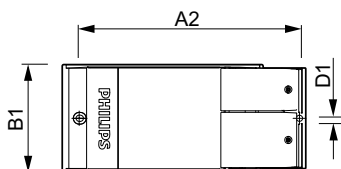

PrimaVision Economy для ламп CDM

Механические компоненты и корпус	
Корпус	/I
Соответствие требованиям и область применения	
Активная термозащита	No
ЭМП: 30 ... 1000 МГц	CISPR15 Edition 7.2
Стандарт вибрации	IEC68-2-6 F c
Стандарт ударопрочности	IEC 68-2-29 Eb
Знаки утверждения	F-Marking CE marking ENEC certificate VDE certificate
Импульсное испытание, уровень монтажа	EN61547
Критерий прохождения теста импульсными перенапряжениями	Not specified

Уровень шума	37 dB(A)
Данные об изделии	
Полный код продукта	871829118425600
Название продукта для заказа	HID-PV E 70 /I CDM 220-240V
EAN/UPC — продукт	8718291184256
Код заказа	913700680866
Нумератор — количество на упаковку	1
Нумератор — упаковок на внешний короб	12
Материал № (12NC)	913700680866
Вес нетто (шт.)	0,310 kg

Чертеж размеров

HID-PVe C 70 /I CDM 220-240V 50/60Hz

Product	D1	C1	A1	A2	B1
HID-PV E 70 /I CDM 220-240V	4,8 mm	34,7 mm	189,2 mm	170,7 mm	83,5 mm