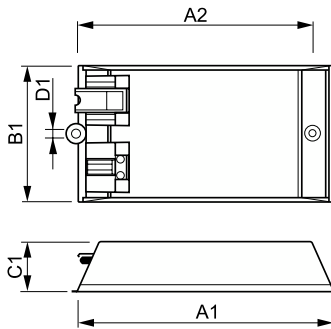

Чертеж размеров

Product	D1	C1	A1	A2	B1
HID-AV C 35-70 /C CDM 220-240V 50/60Hz	4,8 мм	32,4 мм	162,2 мм	143,0 мм	82,9 мм