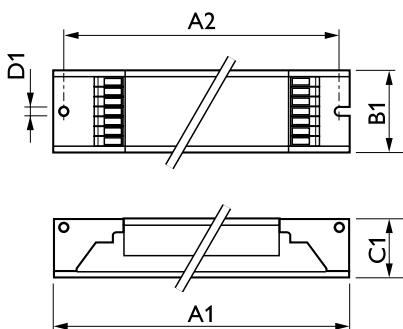

HF-Regulator Intelligent Touch och DALI för TL5 (Eco)/TL-D/PL-L lampor

T-Case max. (max)	75 °C
Styrenheter och dimring	
Styrgränssnitt	TD
Mekanik och armaturhus	
Armaturhus	L 359x30x21
Användning och godkännande	
Kod för kapslingsklass	IP20 [Petskyddad]
Energieffektivitetsindex	A1 BAT
Säkerhetsstandard	IEC 61347-2-3
Miljöstandard	ISO 14001
Godkännandemärkningar	CE-märkning ENEC-certifikat VDE-EMV-certifikat

Produktdata	
Beställningsproduktnamn	HF-Ri TD 1 35/49/80 TL5 E+ 195-240V
Fullständigt produktnamn	HF-Ri TD 1 35/49/80 TL5 E+ 195-240V
Full EOC	871829166207500
Beskrivning av lokal kod	7980621
Beställningsnummer	66207500
Materialnummer (12NC)	913700695766
Lokal kod	7980621
SAP-Räknare – Antal per förpackning	1
EAN/UPC – Produkt/fodral	8718291662075
Räknare – antal förpackningar per kartong	12
EAN/UPC – Hölje	8718291662082

Måttskiss

Product	D1	C1	A1	A2	B1
HF-Ri TD 1 35/49/80 TL5 E+ 195-240V	4,1 mm	22,0 mm	360,0 mm	350,0 mm	30,0 mm