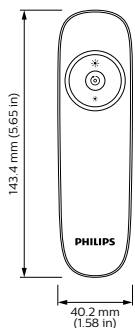

Данные о продукции

Данные об изделии	
Полный код продукта	871869674808400
Название продукта для заказа	IRT9020/00 Simple Transmitter IR Point
EAN/UPC — продукт	8718696748084
Код заказа	913701035703
Нумератор — количество на упаковку	1

Нумератор — упаковок на внешний короб	100
Материал № (12NC)	913701035703
Вес нетто (шт.)	66,000 g

Чертеж размеров

IRT9020/00 Simple Transmitter IR Point