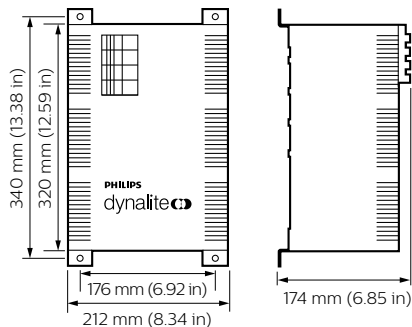

Dynalite Leading Edge Dimmers