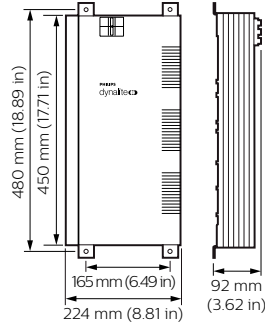

Dynalite Leading Edge Dimmers