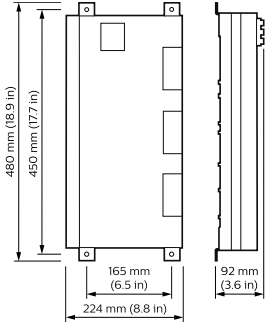

Dynalite Leading Edge Dimmers

Boyutlu çizim

Dynalite Leading Edge Dimmers