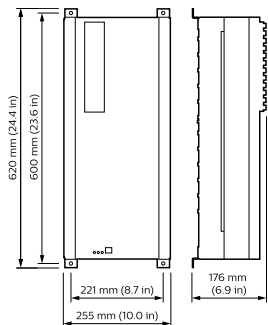

Светорегуляторы с отсечкой фазы по переднему фронту серии Dynalite

Чертеж размеров

Dynalite Leading Edge Dimmers