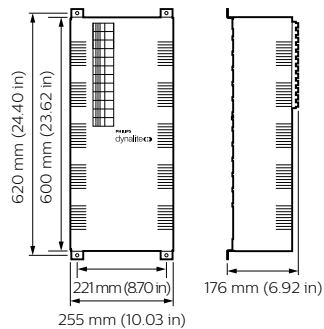

Dynalite Leading Edge Dimmers