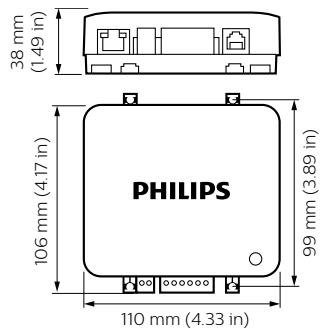

Интеграция системы Dynalite

Чертеж размеров

Dynalite System Integration