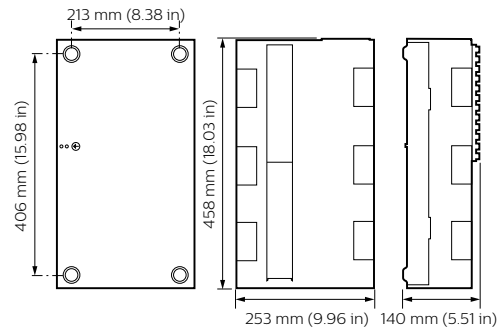

Dynalite Signal Dimmer Controllers