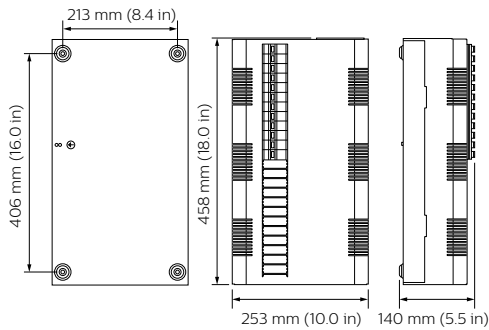

Controladores de regulador de señal Dynalite

Información general

Marca CE	Marcado CE
Remarks	Please download the Lighting - Product Data Sheet for more information and ordering options
Certificado RoHS	ROHS

Condiciones de aplicación

Rango de temperatura ambiente	0 °C a +50 °C

Datos de producto

Código de producto completo	871016350668500

Nombre de producto del pedido	DBC1220GL
EAN/UPC - Producto	8710163506685
Código de pedido	50668500
Cantidad por paquete	1
Numerador - Paquetes por caja exterior	1
N.º de material (12NC)	913703038009
Peso neto (pieza)	7,000 kg

Plano de dimensiones

Dynalite Signal Dimmer Controllers