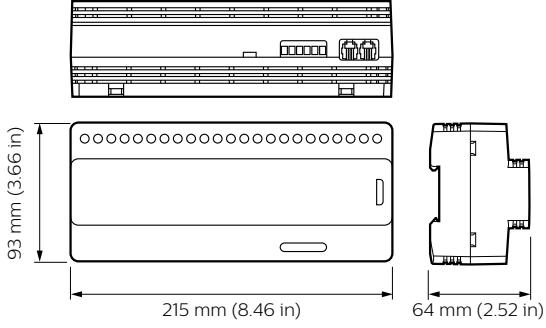

Dynalite Leading Edge Dimmers

Boyutlu çizim

Dynalite Leading Edge Dimmers