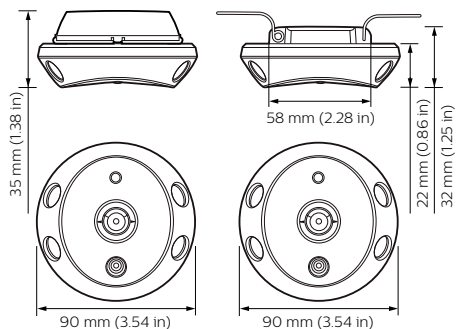

Dynalite Sensors

DUS804CS-UP

Stropní čidlo pro přisazenou montáž s ultrazvukovým snímáním

Stropní čidlo pro přisazenou montáž s ultrazvukovým snímáním

Údaje o produktu

General Information	
Značka CE	CE mark
Remarks	Please download the Lighting - Product Data Sheet for more information and ordering options
Značka RoHS	RoHS mark
Application Conditions	
Rozsah okolní teploty	0 až +45 °C
Product Data	
Úplný kód výrobku	871016352202900

Objednávací název produktu	DUS804CS-UP
EAN/UPC – výrobek	8710163522029
Objednávací kód	52202900
Číslování – počet v balení	1
Číslování – balení v krabici	1
Materiál č. (12NC)	913703070409
Celková hmotnost (kus)	83,500 g

Dynalite Sensors

Rozměrové výkresy

Dynalite Sensors

Dynalite Sensors