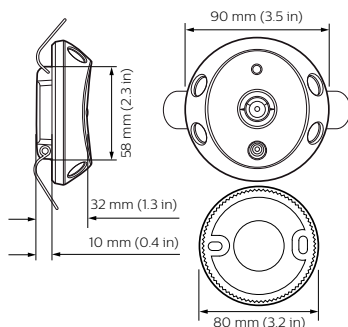

Dynalite Sensors

DUS804CS-UP

Stropní čidlo pro přisazenou montáž s ultrazvukovým snímáním

Stropní čidlo pro přisazenou montáž s ultrazvukovým snímáním

Údaje o produktu

General Information	
Značka CE	CE mark
Remarks	Please download the Lighting - Product Data Sheet for more information and ordering options
Značka RoHS	RoHS mark
Application Conditions	
Rozsah okolní teploty	0 až +45 °C
Product Data	
Úplný kód výrobku	871016352202900

Objednávací název produktu	DUS804CS-UP
EAN/UPC – výrobek	8710163522029
Objednávací kód	52202900
Číslování – počet v balení	1
Číslování – balení v krabici	1
Materiál č. (12NC)	913703070409
Celková hmotnost (kus)	83,500 g

Dynalite Sensors

Rozměrové výkresy

Dynalite Sensors

Dynalite Sensors