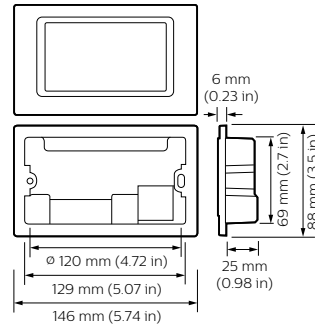

Температура

Диапазон температур окружающей среды От 0 до +45 °C

Данные об изделии

Название продукта для заказа	DTP100
------------------------------	--------

Полное название продукта	DTP100
Полный код продукта	871016350744600
Код заказа	913703074509
Материал № (12NC)	913703074509
Нумератор — количество на упаковку	1
EAN/UPC — продукт/короб	8710163507446
Нумератор — упаковок на внешний короб	1
EAN/UPC — короб	8710163507453

Dynalite User Interface

Чертеж размеров

© 2023 Signify Holding Все права защищены. Signify никоим образом не гарантирует точность и полноту представленной здесь информации и не несет ответственности за любые действия, совершенные в этой связи.