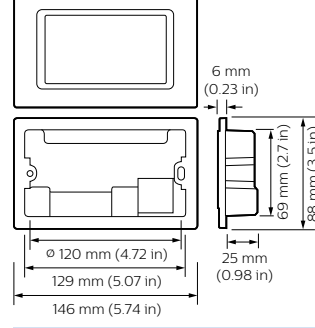

Dynalite User Interface

Sipariş kodu	50744600
Numeratör - Paket Başına Miktar	1
Numeratör - Büyük kutu başına paket sayısı	1

Malzeme No. (12NC)	913703074509
Net Ağırlık (Parça Baş)	0,290 kg

Boyutlu çizim

Dynalite Touch Screens

Dynalite Touch Screens