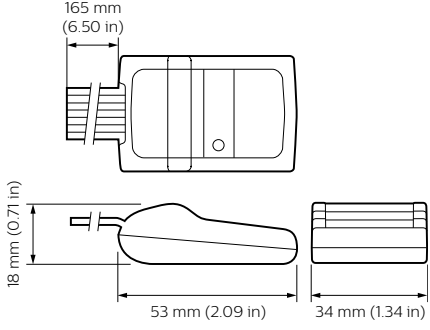

Dynalite System Integration

Boyutlu çizim

Dynalite System Integration