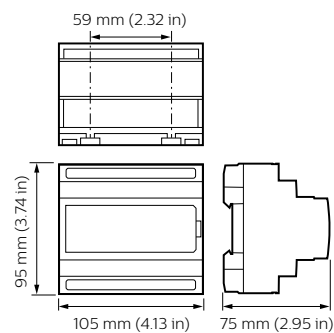

Dynalite System Integration