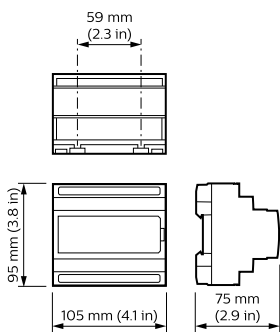

Dynalite System Integration

Informacje podstawowe

Znak CE	CE
Remarks	Aby uzyskać więcej informacji, pobierz kartę produktu
Oznaczenie RoHS	RoHS mark

Warunki dotyczące zastosowań

Zakres temperatury otoczenia	0 do +50°C

Dane techniczne produktu

Pełny kod produktu	871016350790300

Nazwa produktu na zamówieniu	DDNI-LON
EAN/UPC - Produkt	8710163507903
Kod zamówienia	50790300
Numerator - Liczba sztuk w opakowaniu paczce	1
Numerator - Liczba paczek w opakowaniu zewnętrznym	1
Materiał Nr (12NC)	913703081409
Waga netto (szt.)	0,170 kg

Rysunki techniczne

Dynalite System Integration