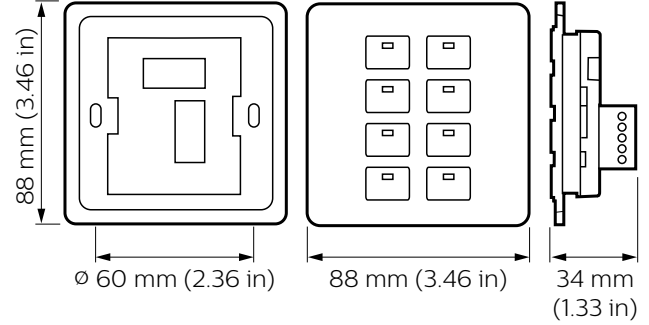

Dynalite User Interface

Numeratör - Paket Başına Miktar	1
Numeratör - Büyük kutu başına paket sayısı	1
Malzeme No. (12NC)	913703200309

Net Ağırlık (Parça Başı)	0,140 kg

Boyutlu çizim

Dynalite User Interfaces