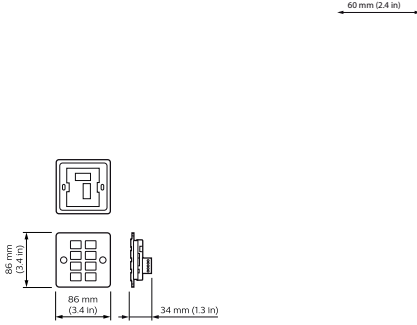

Dynalite User Interface

Numeratör - Paket Başına Miktar	1
Numeratör - Büyük kutu başına paket sayısı	1
Malzeme No. (12NC)	913703200309

Net Ağırlık (Parça Başı)	0,140 kg

Boyutlu çizim

Dynalite User Interfaces