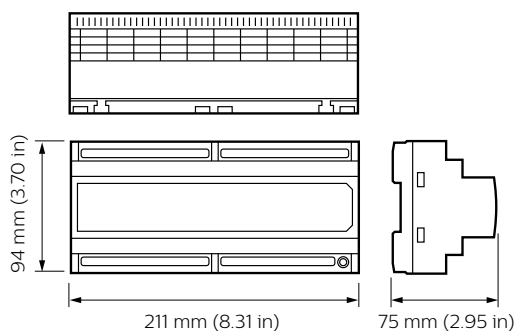

Rozměrové výkresy

Dynalite Multipurpose Controllers