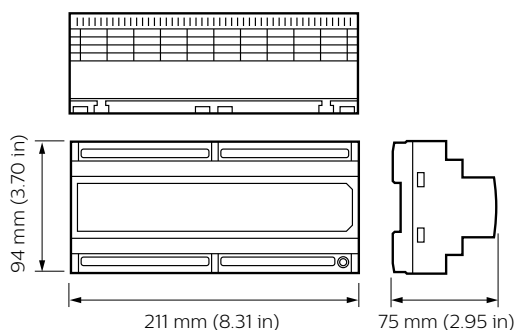

Dynalite Multipurpose Controllers

Produktdata

Allmän information	
Remarks	Please download the Lighting - Product Data Sheet for more information and ordering options
Product Family Code	YMPCON [Multipurpose Controllers]

Produktdata	
Fullständig produktkod	871869688735600
Beställningsproduktnamn	DDMC-GRMS

EAN/UPC – Produkt	8718696887356
Beställningsnummer	88735600
Räknare – Antal per förpackning	1
Räknare - antal förpackningar per kartong	1
Materialnummer (12NC)	913703212509
Nettovikt (stycke)	700,000 g

Måttskiss

Dynalite Multipurpose Controllers