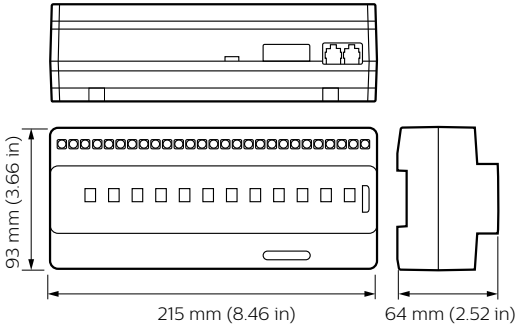

Dynalite Multipurpose Controllers