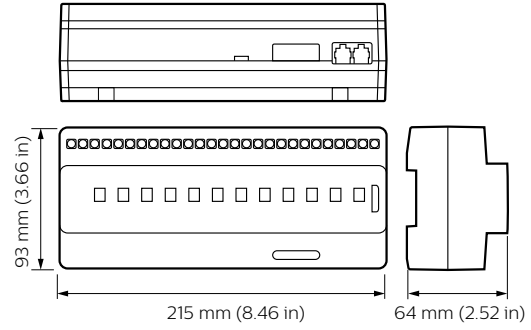

Dynalite Multipurpose Controllers