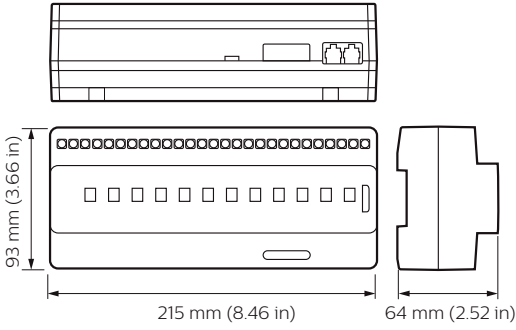

Dynalite Relay Controllers

Genel Bilgiler	
Remarks	Please download the Lighting - Product Data Sheet for more information and ordering options
Ürün Verileri	
Tam ürün kodu	871869688795000
Sipariş ürün adı	DDRC1220FR-GL-V3
EAN/UPC - Ürün	8718696887950

Sipariş kodu	88795000
Numeratör - Paket Başına Miktar	1
Numeratör - Büyük kutu başına paket sayısı	1
Malzeme No. (12NC)	913703243009
Net Ağırlık (Parça Başı)	0,900 kg

Boyutlu çizim

Dynalite Multipurpose Controllers