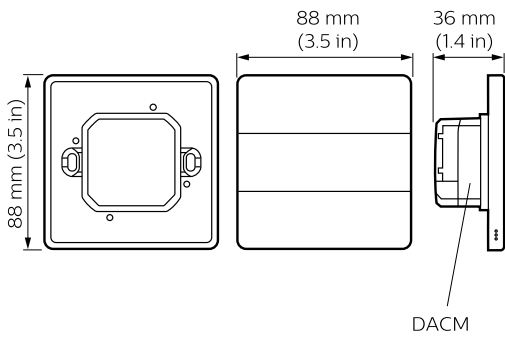

Dynalite User Interface

Måttskiss

Dynalite User Interfaces