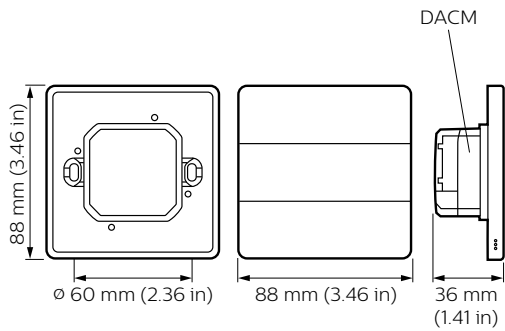

Dynalite User Interfaces