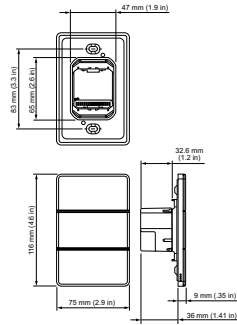

Dynalite User Interfaces

Dynalite User Interface

Måttskiss