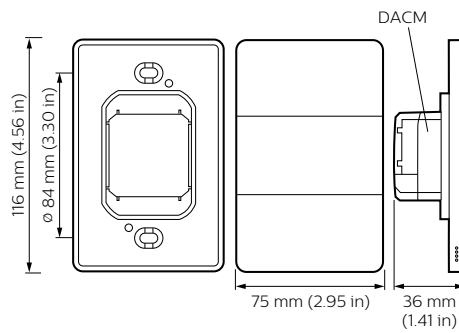

Dynalite User Interfaces

Dynalite User Interfaces