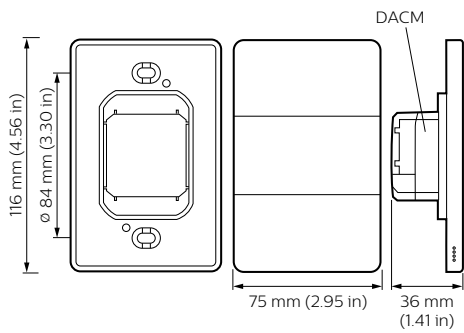

Dynalite User Interfaces

Dynalite User Interfaces