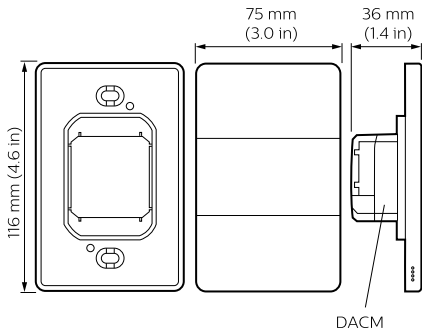

Dynalite User Interface

Måttskiss

Dynalite User Interfaces