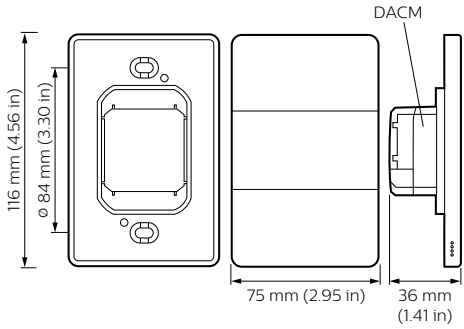

Dynalite User Interfaces