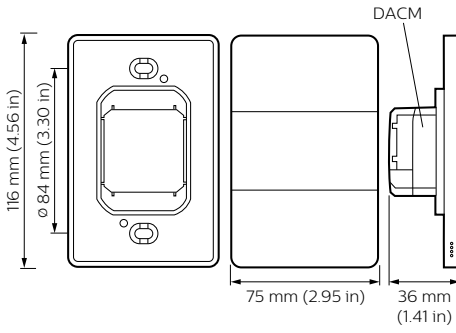

Dynalite User Interfaces