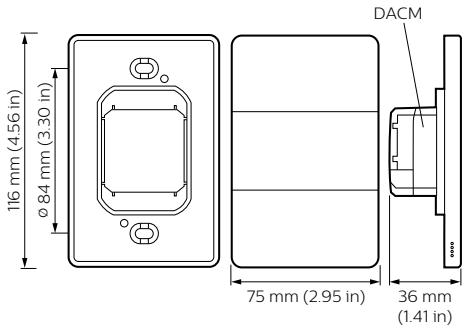

Dynalite User Interfaces