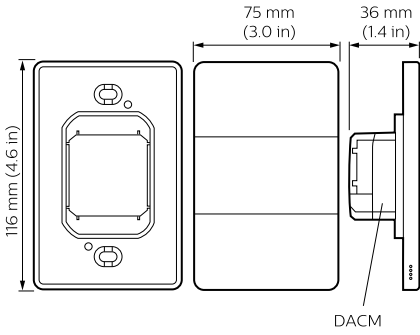

Ürün veri

Genel Bilgiler	
Remarks	Please download the Lighting - Product Data Sheet for more information and ordering options
FCC işareti	FCC Class B

Ürün Verileri	
Tam ürün kodu	871829167670600
Sipariş ürün adı	PA6BPA-MA-X
EAN/UPC - Ürün	8718291676706
Sipariş kodu	67670600
Numeratör - Paket Başına Miktar	1

Dynalite User Interface

Numeratör - Büyük kutu başına paket sayısı	1
Malzeme No. (12NC)	913703432207

Net Ağırlık (Parça Başı)	0,150 kg
--------------------------	----------

Boyutlu çizim

Dynalite User Interfaces