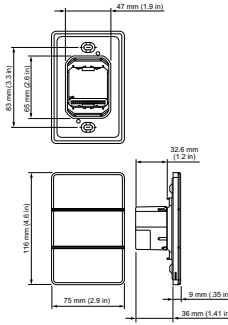

Ürün veri

Genel Bilgiler	
Remarks	Please download the Lighting - Product Data Sheet for more information and ordering options
FCC işareti	FCC Class B

Ürün Verileri	
Tam ürün kodu	871829167670600
Sipariş ürün adı	PA6BPA-MA-X
EAN/UPC - Ürün	8718291676706
Sipariş kodu	67670600
Numeratör - Paket Başına Miktar	1

Dynalite User Interface

Numeratör - Büyük kutu başına paket sayısı	1
Malzeme No. (12NC)	913703432207

Net Ağırlık (Parça Başı)	0,150 kg
--------------------------	----------

Boyutlu çizim

Dynalite User Interfaces