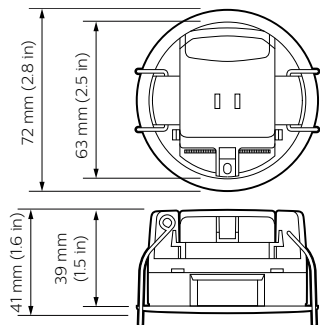

Датчики Dynalite

Чертеж размеров

© 2023 Signify Holding Все права защищены. Signify никоим образом не гарантирует точность и полноту представленной здесь информации и не несет ответственности за любые действия, совершенные в этой связи.

Информация, представленная в данном документе, не является коммерческим предложением и не является частью какого-либо предложения или контракта, если иное не подтверждено Signify. Все товарные знаки являются собственностью компании Signify Holding или соответствующих владельцев.

www.lighting.philips.com

2023, Апрель 30 - Данные для изменения