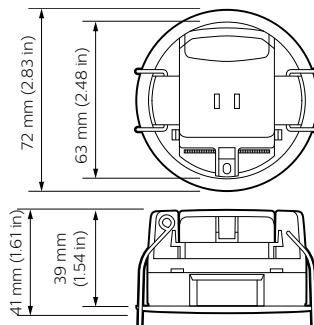

Датчики Dynalite

Чертеж размеров

© 2023 Signify Holding Все права защищены. Signify никоим образом не гарантирует точность и полноту представленной здесь информации и не несет ответственности за любые действия, совершенные в этой связи.

Информация, представленная в данном документе, не является коммерческим предложением и не является частью какого-либо предложения или контракта, если иное не подтверждено Signify. Все товарные знаки являются собственностью компании Signify Holding или соответствующих владельцев.

www.lighting.philips.com

2023, Апрель 30 - Данные для изменения