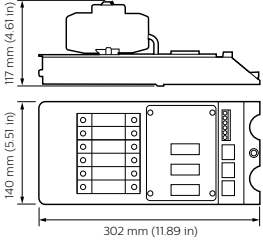

Dynalite Multipurpose Controllers

Genel Bilgiler	
CE işareti	CE mark
Remarks	Please download the Lighting - Product Data Sheet for more information and ordering options
RoHS işareti	RoHS mark
Uygulama Koşulları	
Ortam sıcaklığı aralığı	0 to +40 °C
Ürün Verileri	
Tam ürün kodu	871869600707500

Sipariş ürün adı	DMD310-CE
EAN/UPC - Ürün	8718696007075
Sipariş kodu	00707500
Numeratör - Paket Başına Miktar	1
Numeratör - Büyük kutu başına paket sayısı	1
Malzeme No. (12NC)	913703666609
Net Ağırlık (Parça Başına)	1,770 kg

Boyutlu çizim

Dynalite Multipurpose Controllers