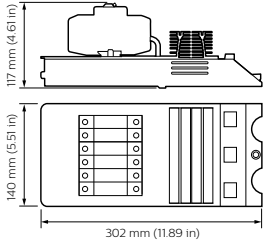

Dynalite Multipurpose Controllers

Genel Bilgiler	
CE işareti	CE mark
Remarks	Please download the Lighting - Product Data Sheet for more information and ordering options
RoHS işareti	RoHS mark
Uygulama Koşulları	
Ortam sıcaklığı aralığı	0 to +40 °C
Ürün Verileri	
Tam ürün kodu	871869600709900

Sipariş ürün adı	DMP310GL-CE
EAN/UPC - Ürün	8718696007099
Sipariş kodu	00709900
Numeratör - Paket Başına Miktar	1
Numeratör - Büyük kutu başına paket sayısı	1
Malzeme No. (12NC)	913703666809
Net Ağırlık (Parça Başına)	2,170 kg

Boyutlu çizim

Dynalite Multipurpose Controllers