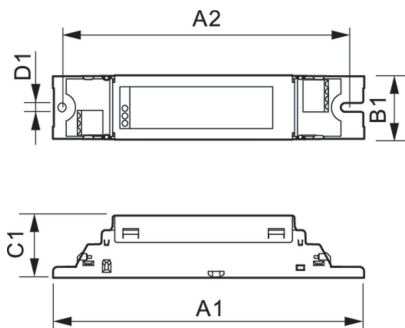

### Σχεδιάγραμμα διαστάσεων

Product	D1	C1	A1	A2	B1
HF-S 2 24-39 TL5 II 220-240V 50/60Hz	4,1 mm	21,5 mm	280,0 mm	265,0 mm	30,0 mm