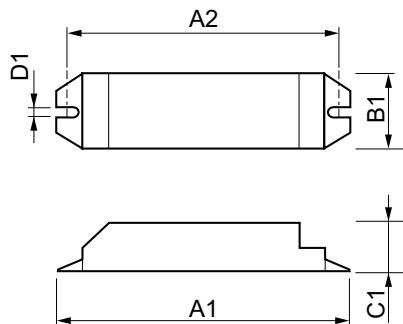

Údaje o produktu

Provozní a elektrické		Mechanické a materiály	
Vstupní napětí	220 až 240 V	Maximální teplota (max.)	75 °C
Frekvence sítě	50 to 60 Hz	Tělo	L280x30x22,7
Vstupní frekvence	50 až 60 Hz	Certifikace a použití	
Svodový proud (max.)	0,5 mA	Kód ochrany proti vniknutí	IP20 [Chráněno proti vniknutí prstů]
Šířka náběhového proudu	0,3 ms	Index energetické účinnosti	A2
Špička náběhového proudu (max.)	24 A	Certifikační značky	Značka CE Certifikát KEMA Keur Certifikát CB Shoda s požadavky RoHS
Počet produktů v MCB (16A typ B) (jmen.)	20	Označení a balení	
Prodrátování		Objednací název produktu	HF-E 1/2 49 TL5 II 220-240V 50/60Hz
Vstupní svorky, typ konektoru	Vložka	Celý název výrobku	HF-E 1/2 49 TL5 II 220-240 50/60Hz
Výstupní svorky, typ konektoru	Vložka	Full EOC	871829177068800
Teplota okolí		Objednací kód	77068800
Rozsah okolních teplot	0 až 50 °C		
Teplota životnosti pouzdra (jmen.)	75 °C		

HF-Essential II for TL5/TL-D

Číslo materiálu (12NC)	913713040766
Číslování SAP – počet v balení	1
EAN/UPC – výrobek/pouzdro	8718291770688
Číslování SAP – balení v krabičce	50

Pouzdro – EAN/UPC	8718291770695
-------------------	---------------

Rozměrové výkresy

Product	D1	C1	A1	A2	B1
HF-E 1/2 49 TL5 II 220-240V 50/60Hz	4,2 mm	22,7 mm	280,0 mm	270,0 mm	30,0 mm