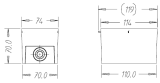

Metric

Måttskiss

Residential Collection wall