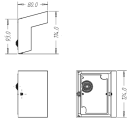

Riverside

Plano de dimensiones

Residential Collection wall