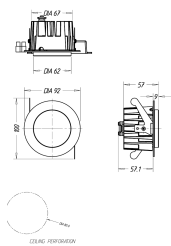

Tub

Måttskiss

Residential Collection downlights