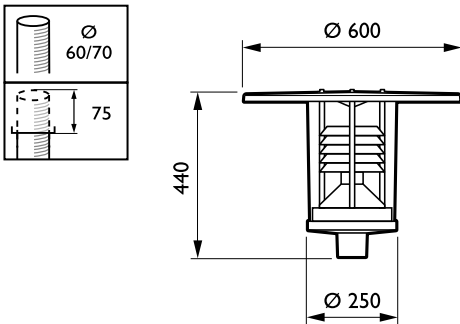

GrandeVille LED

Styrsignalens spänning	1-10 V DC
Styrenheter och dimring	
Dimbara	Ja
Mekanik och armaturhus	
Armaturhusets material	Aluminium
Optisk kupa/linsmaterial	Polykarbonat
Monteringsenhet	60P [Stolptopp för diameter 60 mm]
Färg	grå
Användning och godkännande	
Kod för kapslingsklass	IP65 [Dammtät, strålskyddad]
Skyddskod för mekanisk påverkan	IK10 [20 J vandalsäker]
Ursprunglig prestanda (IEC-kompatibel)	
Init. korr. färgtemperatur	3000 K
Prestanda över tid (IEC-kompatibel)	
Control gear failure rate at median useful life	10 %
life	100000 h

Lumen maintenance at median useful life*	L100
Användningsförhållanden	
Omgivningstemperatur	-40 till +50 °C
Performance ambient temperature Tq	25 °C
Produktdata	
Fullständig produktkod	871829198565500
Beställningsproduktnamn	BPS962 GRN45/830 LO CLO-DDF6 C4K
EAN/UPC – Produkt	8718291987741
Beställningsnummer	98565500
Räknare – Antal per förpackning	1
Räknare – antal förpackningar per kartong	1
Materialnummer (12NC)	919008630298
Nettovikt (stycke)	6,500 kg

Måttskiss

GrandeVille LED BPS962