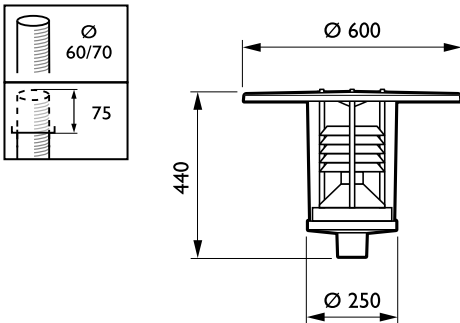

GrandeVille LED

Mekaaniset tiedot ja runko

Rungon materiaali	Alumiini
Optiikan kuvun/linsin materiaali	Polykarbonaatti
Asennuslaite	60P [Asennus pylvään päähän, halkaisija 60 mm]
Väri	Harmaa

Hyväksyntä ja käyttökohteet

IP-luokka	IP65 [Pölytiivis, suojaus vesisuihkulta]
Mek. iskun suojauskoodi	IK10 [20 J ilkeivaltasuojaus]

Suorituskyky alussa (IEC-yhteensopiva)

Alun vast. värlämpötila	3000 K

Suorituskyky ajan mittaan (IEC-yhteensopiva)

Control gear failure rate at median useful life 100000 h	10 %
Lumen maintenance at median useful life* 100000 h	L100

Käyttökohteiden olosuhteet

Ympäristölämpötila-alue	-40 ... +50 °C
Performance ambient temperature Tq	25 °C

Tuotetiedot

Koko tuotekoodi	871829156335800
Tilaustuotteen nimi	BPS962 GRN29/830 LO CLO-DDF6 C4K
EAN/UPC – tuote	8718291563358
Tilauskoodi	56335800
Osoittaja – määrä/pakkaus	1
Osoittaja – pakkauksia ulommassa laatikossa	1
Materiaalinumero (12NC)	919008630303
Nettopaino (kappale)	6,500 kg

Mittapiirros

GrandeVille LED BPS962