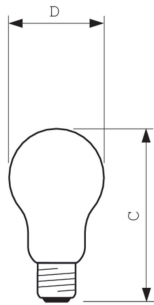

Dimbaarheid en regelsystemen	
Dimbaar	Ja

Eigenschappen behuizing en afmetingen	
Lampafwerking	Helder
Lampvorm	A60 [A 60 mm]

Keurmerken en classificaties	
Energieverbruik kWh/1.000 uur	40 kWh

Productgegevens	
Productnaam voor bestelling	Stan ELV 40W E27/BRC 24V A60 CL 1CT
Volledige productnaam	STAN ELV 40W E27/BRC 24V A60 CL 1CT
Full EOC	871150002293684
Bestelcode	02293684
Materiaalnr. (12NC)	920011020503
Lokale code	CL40W24VE27
Numerator - Aantal per pak	1
EAN/UPC - product/behuizing	8711500022936
Numerator - Dozen per buitendoos	120
EAN/UPC - Case	8711500348906

### Maatschets

Product	D (max)	C (max)
Stan ELV 40W E27/BRC 24V A60 CL 1CT	60 mm	107,5 mm