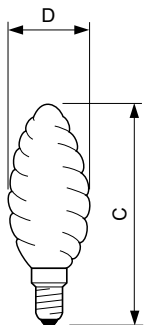

Deco Candle Twisted BW-shape clear

Deco 60W E14 230V BW35 CL 1CT/4X5F

Фигурные лампы из прозрачного стекла с вакуумной или газонаполненной колбой и цоколем типа E, выполненные в форме витой свечи

Данные о продукции

Общая информация	
Цоколь	E14 [E14]
Рабочее положение	S90 [Standing +/-90D or Base Down (BDH)]
Номинальный срок службы (ном.)	1000 h
Технические характеристики освещения	
Светоотдача (ном.)	655 lm
Коэффициент цветопередачи (ном.)	100
Эксплуатационные и электрические характеристики	
Power (Rated) (Nom)	60 W
Напряжение (ном.)	230 V
Системы управления и регулировка яркости света	
Возможность изменения яркости света	Yes
Механические компоненты и корпус	
Финишная обработка колбы	Clear (CL)

Соответствие требованиям и область применения	
Метка энергоэффективности (EEL)	E
Данные об изделии	
Полный код продукта	871150001358338
Название продукта для заказа	Deco 60W E14 230V BW35 CL 1CT/4X5F
EAN/UPC — продукт	8711500013583
Код заказа	921502044219
Нумератор — количество на упаковку	1
Нумератор— упаковок на внешний короб	20
Материал № (12NC)	921502044219
Вес нетто (шт.)	19,000 g
ILCOS Code	IBBF/C-60-230-E14-35

Deco Candle Twisted BW-shape clear

Чертеж размеров

Product	D	C (max)
Deco 60W E14 230V BW35 CL 1CT/4X5F	35 mm	100 mm

CAN TWIS 60W E14 230V BW35 CL