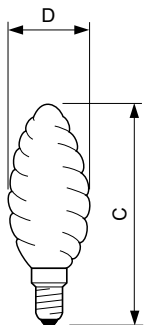

Deco Candle Twisted BW-shape frosted

Deco 60W E14 230V BW35 FR 1CT/4X5F

Фигурные лампы из матированного стекла с вакуумной или газонаполненной колбой и цоколем типа E, выполненные в форме витой свечи

Данные о продукции

Общая информация	
Цоколь	E14 [E14]
Рабочее положение	S90 [Standing +/-90D or Base Down (BDH)]
Номинальный срок службы (ном.)	1000 h
Технические характеристики освещения	
Светоотдача (ном.)	655 lm
Коэффициент цветопередачи (ном.)	100
Эксплуатационные и электрические характеристики	
Power (Rated) (Nom)	60 W
Напряжение (ном.)	230 V
Системы управления и регулировка яркости света	
Возможность изменения яркости света	Yes
Механические компоненты и корпус	
Финишная обработка колбы	Frosted (FR)

Соответствие требованиям и область применения	
Метка энергоэффективности (EEL)	E
Данные об изделии	
Полный код продукта	871150001362038
Название продукта для заказа	Deco 60W E14 230V BW35 FR 1CT/4X5F
EAN/UPC — продукт	8711500013620
Код заказа	921502144242
Нумератор — количество на упаковку	1
Нумератор — упаковок на внешний короб	20
Материал № (12NC)	921502144242
Вес нетто (шт.)	19,000 g
ILCOS Code	IBBF/F-60-230-E14-35

Deco Candle Twisted BW-shape frosted

Чертеж размеров

Product	D	C (max)
Deco 60W E14 230V BW35 FR 1CT/4X5F	35 mm	100 mm

CAN TWIS 60W E14 230V BW35 FR