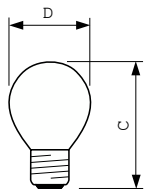

Barevné žárovky kapkové (tvar P45)

PARTY 15W E27 220-240V P45 YE 1CT/4X5F

Barevné žárovky, zevnitř pokryté barevnou vrstvou pomocí elektrostatické techniky (ESC) (místo běžného vnitřního nátěru), s patičkou E14 a E27

Údaje o produktu

Obecné informace		Mechanické a materiály	
Patice krytky	E27 [E27]	Povrchová úprava žárovky	Žlutá
Provozní poloha	UNIVERSAL [Libovolná nebo univerzální (U)]	Tvar žárovky	P45 [P 45 mm]
Nominální životnost	1 000 h		
Cyklus zapnutí	4 000		
Jmenovitá životnost (hodiny)	1 000 h		
Lighting Technology	Incandescent		
Světelné technické		Certifikace a použití	
Světelný tok	100 lm	Spotřeba energie kWh/1000 h	15 kWh
Jmenovitá náhradní teplota chromatičnosti	2700 K		
Index podání barev (CRI)	100		
Provozní a elektrické		Označení a balení	
Spotřeba energie	15,0 W	Objednávací název produktu	Party 15W E27 220-240V P45 YE 1CT/4X5F
Doba spuštění (jmen.)	0,0 s	Celý název výrobku	PARTY 15W E27 220-240V P45 YE 1CT/4X5F
Doba zahřívání do 60 % světla	Okamžitě rozsvícení plného světla s	Full EOC	871150017745238
Napětí (jmen.)	220-240 V	Objednávací kód	17745238
		Číslo materiálu (12NC)	921587643329
		Číslování SAP – počet v balení	1
		EAN/UPC – výrobek/pouzdro	8711500177452
		Číslování SAP – balení v krabici	20
		Pouzdro – EAN/UPC	8711500334152
Řízení a stmívání			
Stmívatelné	Ano		

Barevné žárovky kapkové (tvar P45)

Rozměrové výkresy

Product	D	C (max)
Party 15W E27 220-240V P45 YE 1CT/4X5F	45 mm	74 mm